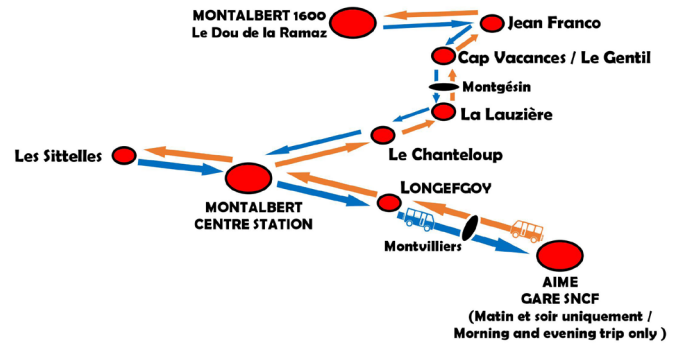

NAVETTE DE MONTALBERT

Shuttle Bus

Du 28/01/19 au 08/02/19

Tous les jours sauf Samedi!
Everyday except on Saturday

SENS DE LA MONTEE - Go up way / Aime Gare ➡ Montalbert 1600

ARRETS - Bus stops	HEURES DEPART - Departures														
AIME GARE	07:50	18:25
MONTVILLIERS	09:00	12:20	16:10
LONGEFOY	08:05	...	09:10	12:30	16:25	...	18:40
MONTALBERT	08:15	08:40	09:15	10:10	11:25	11:35	12:35	13:20	14:00	14:10	15:10	16:40	16:50	18:45	
LES SITTELLES	...	08:45	09:20	...	11:30	14:05	14:15	...	16:45	...	18:50	
CHANTELOUP	09:25	10:12	...	11:38	...	13:23	...	14:20	15:13	...	16:53	18:55	
LA LAUZIERE	08:25	...	09:28	10:15	...	11:40	...	13:25	...	14:25	15:15	...	16:55	18:58	
MONTGESIN (SUR DEMANDE)	*AD	*AD	...	*AD	...	*AD	...	*AD	*AD	...	*AD	*AD	
CAP VACANCES	09:30	10:18	...	11:45	...	13:30	...	14:30	15:20	...	17:00	19:00	
JEAN FRANCO	09:35	10:20	...	11:50	...	13:35	...	14:35	15:25	...	17:05	19:03	
MONTALBERT 1600 Dou de la Ramaz	09:40	10:25	...	11:55	...	13:40	...	14:40	15:30	...	17:10	19:05	

SENS DE LA DESCENTE - Go down way / Montalbert 1600 ➡ Aime Gare

ARRETS - Bus stops	HEURES DEPART - Departures														
MONTALBERT 1600 Dou de la Ramaz	09:45	10:30	...	11:55	13:45	...	14:40	15:30	17:10	19:05	
JEAN FRANCO	09:48	10:34	...	11:58	14:45	15:35	17:13	19:10	
CAP VACANCES	09:50	10:38	...	12:02	14:50	15:40	17:15	19:15	
MONTGESIN (SUR DEMANDE)	*AD	*AD	...	*AD	*AD	*AD	*AD	*AD	
LA LAUZIERE	08:35	...	09:55	10:42	...	12:06	13:52	...	14:55	15:45	17:20	19:20	
CHANTELOUP	08:38	...	09:58	10:45	...	12:08	13:55	...	14:58	15:48	17:23	19:22	
LES SITTELLES	...	08:45	10:05	10:55	11:30	14:05	15:05	16:45	17:30	19:28	
MONTALBERT	08:40	08:50	10:10	11:00	11:35	12:10	14:00	14:10	15:10	15:50	16:40	16:50	17:40	19:30	
LONGEFOY	17:45	19:35	
MONTVILLIERS	...	09:00	12:20	16:05	
AIME GARE	18:00	...	